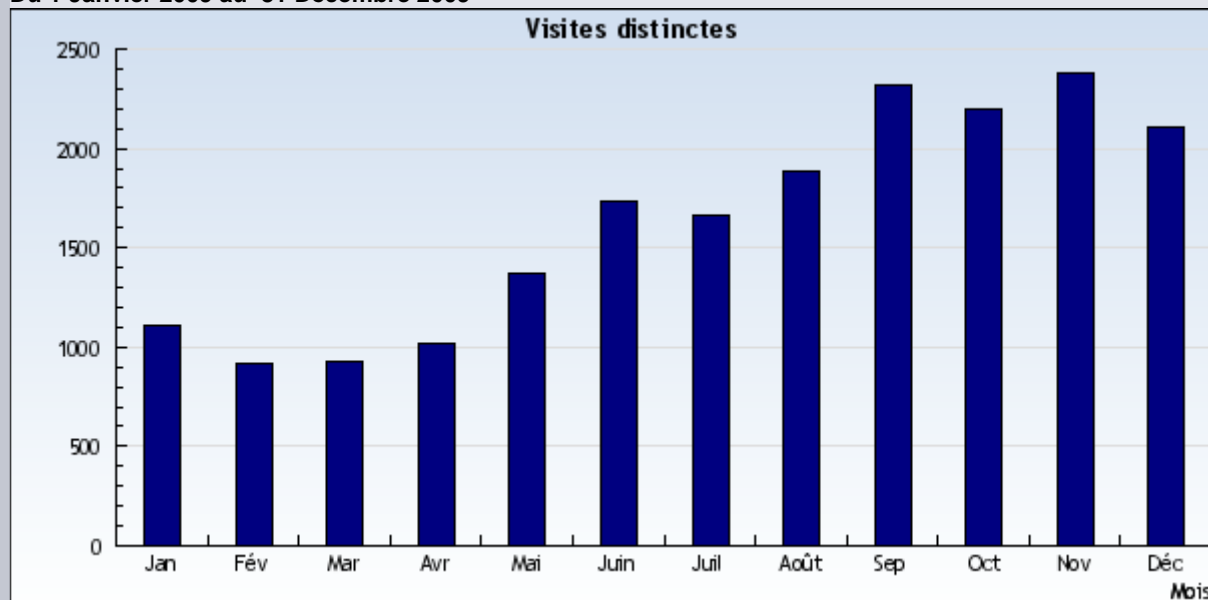

Du 1 Janvier 2009 au 31 Décembre 2009 < >

www.cfdnextiraone.fr, www.cfdnextiraone.info

Résultats présentés sous forme d'un diagramme

Du 1 Janvier 2009 au 31 Décembre 2009

Résultats présentés sous forme d'un tableau

Du 1 Janvier 2009
au
31 Décembre 2009

1-12 sur 12

Date	Mois	Visites
1/1/2009	Janvier	1.112
1/2/2009	Février	922
1/3/2009	Mars	926
1/4/2009	Avril	1.020
1/5/2009	Mai	1.372
1/6/2009	Juin	1.731
1/7/2009	Juillet	1.665
1/8/2009	Août	1.885
1/9/2009	Septembre	2.316
1/10/2009	Octobre	2.195
1/11/2009	Novembre	2.381
1/12/2009	Décembre	2.110

19635 Visites