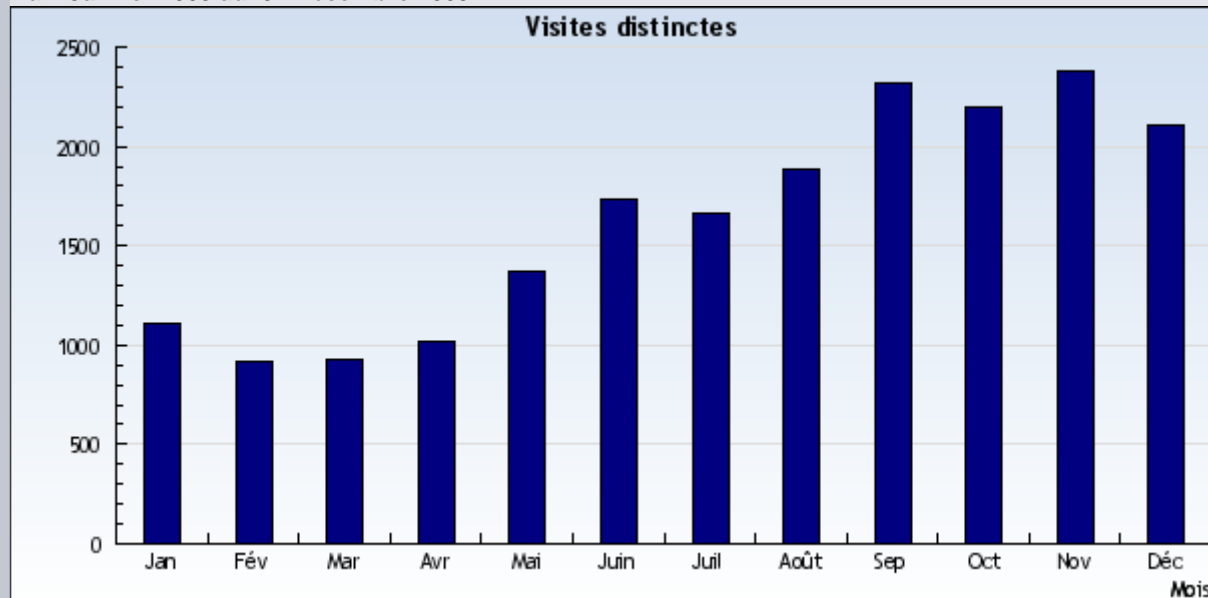

Du 1 Janvier 2009 au 31 Décembre 2009 < >

[www.cfdtnextiraone.fr](http://www.cfdtnextiraone.fr), [www.cfdtnextiraone.info](http://www.cfdtnextiraone.info)

Résultats présentés sous forme d'un diagramme

Du 1 Janvier 2009 au 31 Décembre 2009

Résultats présentés sous forme d'un tableau

Du 1 Janvier 2009  
au  
31 Décembre 2009

1-12 sur 12

Date	Mois	Visites
1/1/2009	Janvier	1.112
1/2/2009	Février	922
1/3/2009	Mars	926
1/4/2009	Avril	1.020
1/5/2009	Mai	1.372
1/6/2009	Juin	1.731
1/7/2009	Juillet	1.665
1/8/2009	Août	1.885
1/9/2009	Septembre	2.316
1/10/2009	Octobre	2.195
1/11/2009	Novembre	2.381
1/12/2009	Décembre	2.110

**19635 Visites**