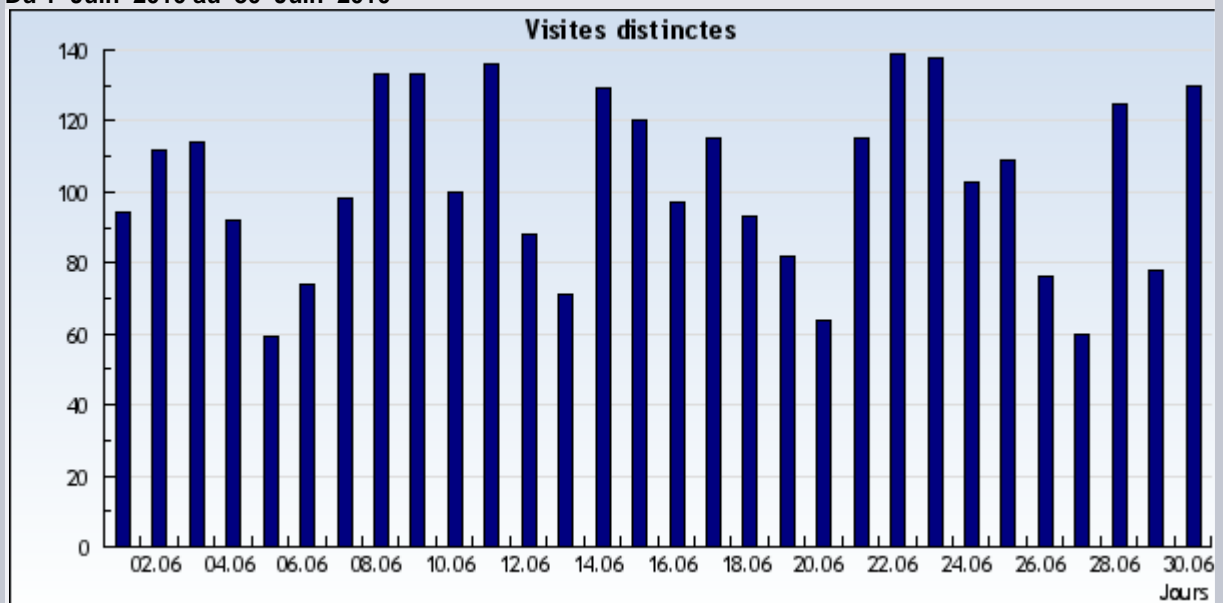

Évaluation: <http://www.cfdtnextiraone.fr>

Période: Du 1 Juin 2010 au 30 Juin 2010

Résultats présentés sous forme d'un diagramme

Du 1 Juin 2010 au 30 Juin 2010

Résultats présentés sous forme d'un tableau

1-30 sur 30

Date	Jour	Visites uniques
1/6/2010	Mardi	94
2/6/2010	Mercredi	112
3/6/2010	Jeudi	114
4/6/2010	Vendredi	92
5/6/2010	Samedi	59
6/6/2010	Dimanche	74
7/6/2010	Lundi	98
8/6/2010	Mardi	133
9/6/2010	Mercredi	133
10/6/2010	Jeudi	100
11/6/2010	Vendredi	136
12/6/2010	Samedi	88
13/6/2010	Dimanche	71
14/6/2010	Lundi	129
15/6/2010	Mardi	120
16/6/2010	Mercredi	97
17/6/2010	Jeudi	115
18/6/2010	Vendredi	93
19/6/2010	Samedi	82
20/6/2010	Dimanche	64
21/6/2010	Lundi	115
22/6/2010	Mardi	139
23/6/2010	Mercredi	138
24/6/2010	Jeudi	103
25/6/2010	Vendredi	109
26/6/2010	Samedi	76
27/6/2010	Dimanche	60

28/6/2010	Lundi	125
29/6/2010	Mardi	78
30/6/2010	Mercredi	130
3077 Visites uniques		